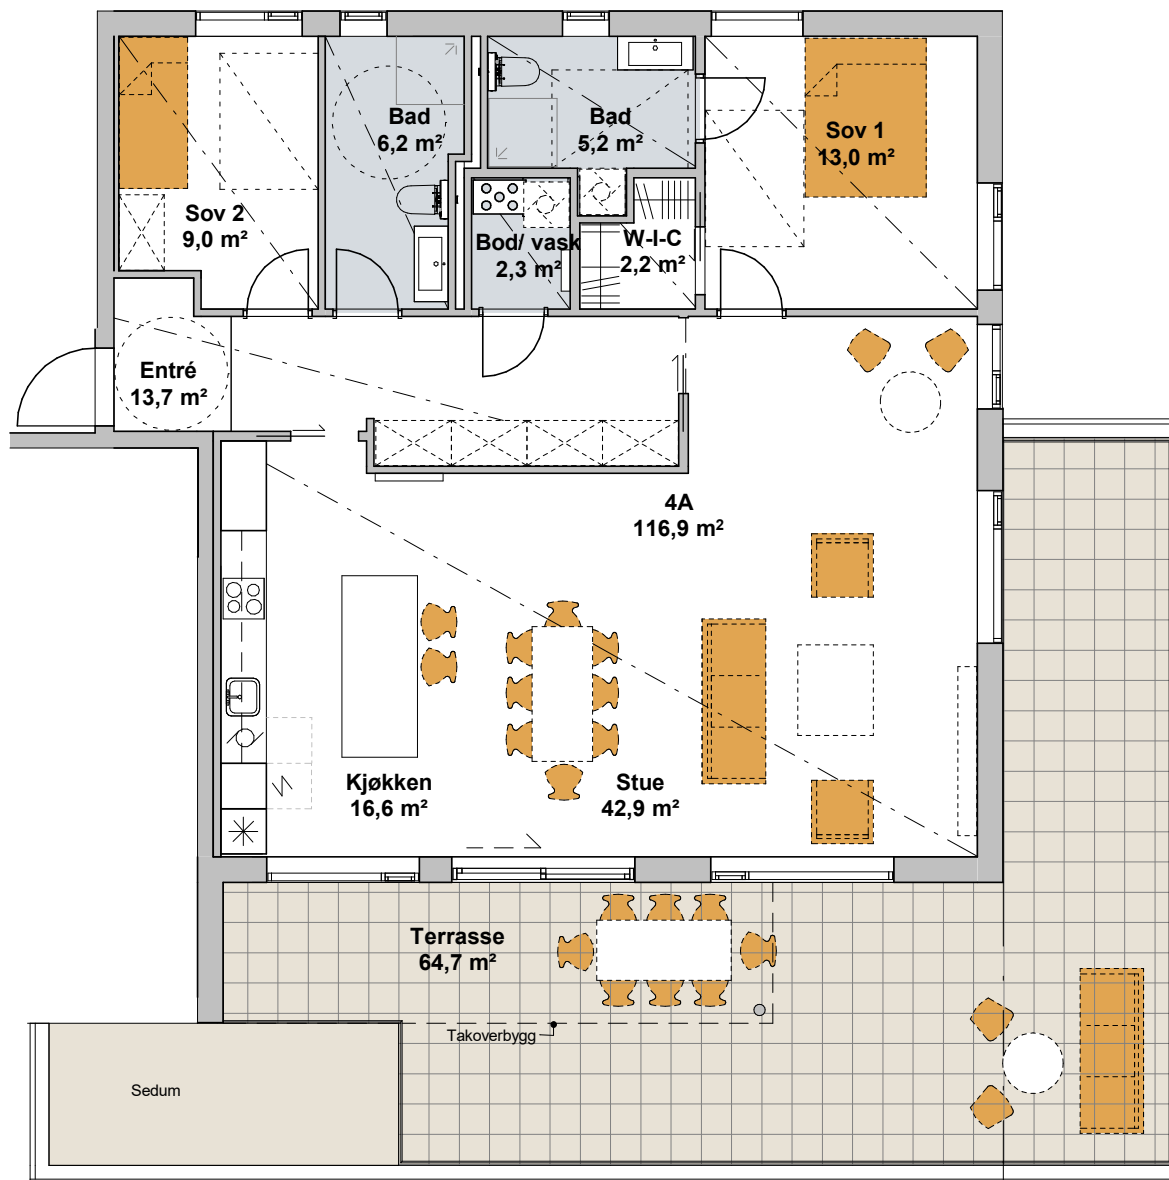

4A

Areal

Leilighet BRA:116,9 m²

P-ROM:114,1 m²

S-ROM: 2,8 m²

Balkong/Terrasse:64,7 m²

Rom: 3 rom

4A

Soleglad

TENDRA
Arkitektur

09.03.2022

For kjøkkeninnredning og badersinnredning henvises det til egne tegninger. Øvrig møblering og garderobeskap er bare vist som illustrasjon, og er ikke inklusiv i leveransen. Heller ikke hvitevarer er inklusiv i leveranse. For øvrig vises det til beskrivelse og romskjema. Oppgitt BRA-areal er basert på foreliggende tegningsmaterieell, og ved bygging kan det frekomme mindre justeringer på dette. Hele eller deler av rom kan bli levert med nedsenket himling/inkassinger for tekniske installasjoner og/eller utførelsen av byggtkniske detaljer. Det kan også bli nødvendig med ytterligere vertikale innkassinger/sjakter for tekniske installasjoner. Utforming av fasadene er ikke endelig fastsatt. Tegning viser netto areal.