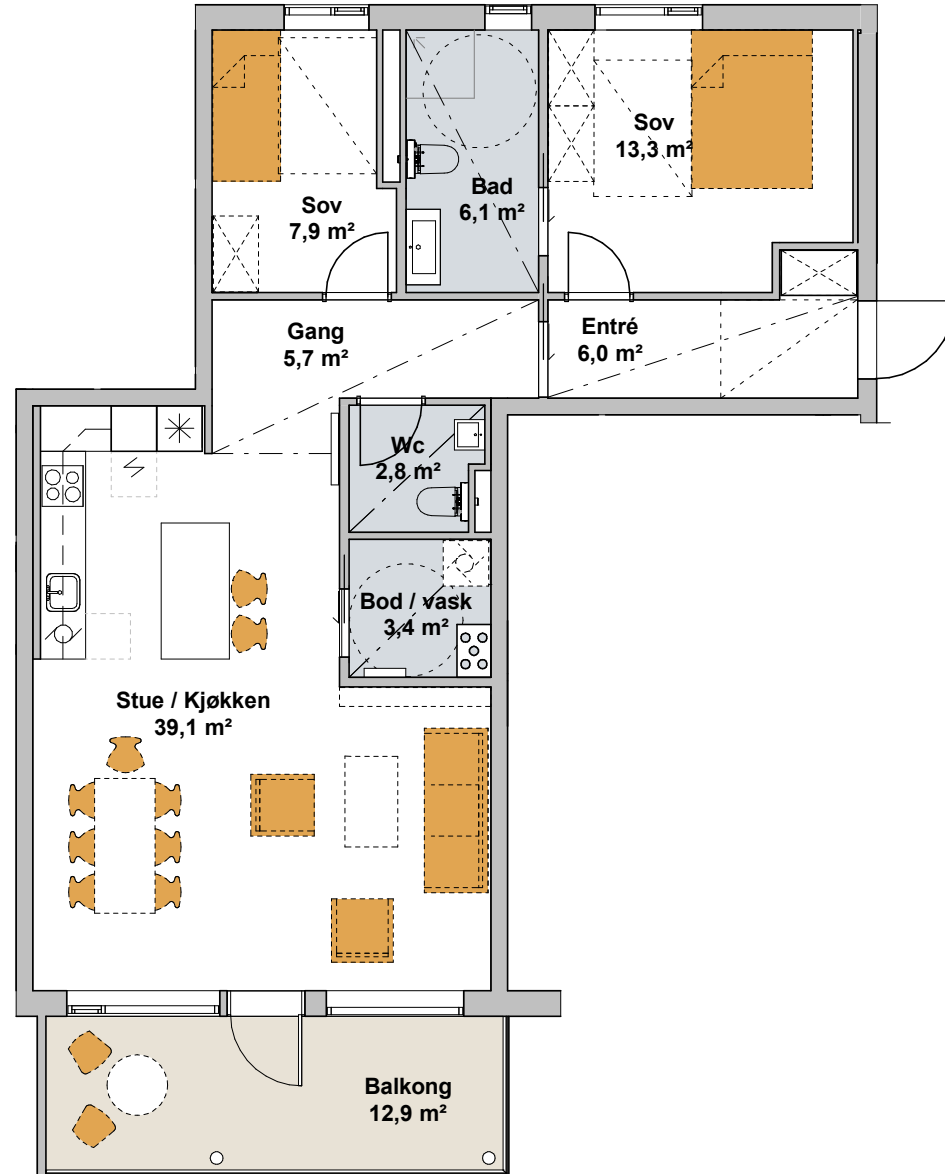

# 2D og 3D

Areal

Leilighet BRA: .....89,0 m<sup>2</sup>

P-ROM: .....85,0 m<sup>2</sup>

S-ROM: ..... 4,0 m<sup>2</sup>

Balkong/Terrasse:.....12,9 m<sup>2</sup>

Rom: 3 rom

2D og 3D

**Soleglad**

09.03.2022

For kjøkkeninnredning og badersinnredning henvises det til egne tegninger. Øvrig møblering og garderobeskap er bare vist som illustrasjon, og er ikke inklusiv i leveransen. Heller ikke hvitevarer er inklusiv i leveranse. For øvrig vises det til beskrivelse og romskjema. Oppgitt BRA-areal er basert på foreliggende tegningsmaterieell, og ved bygging kan det frekomme mindre justeringer på dette. Hele eller deler av rom kan bli levert med nedsenket himling/inkassinger for tekniske installasjoner og/eller utførelsen av byggtkniske detaljer. Det kan også bli nødvendig med ytterligere vertikale innkassinger/sjakter for tekniske installasjoner. Utforming av fasadene er ikke endelig fastsatt. Tegning viser netto areal.