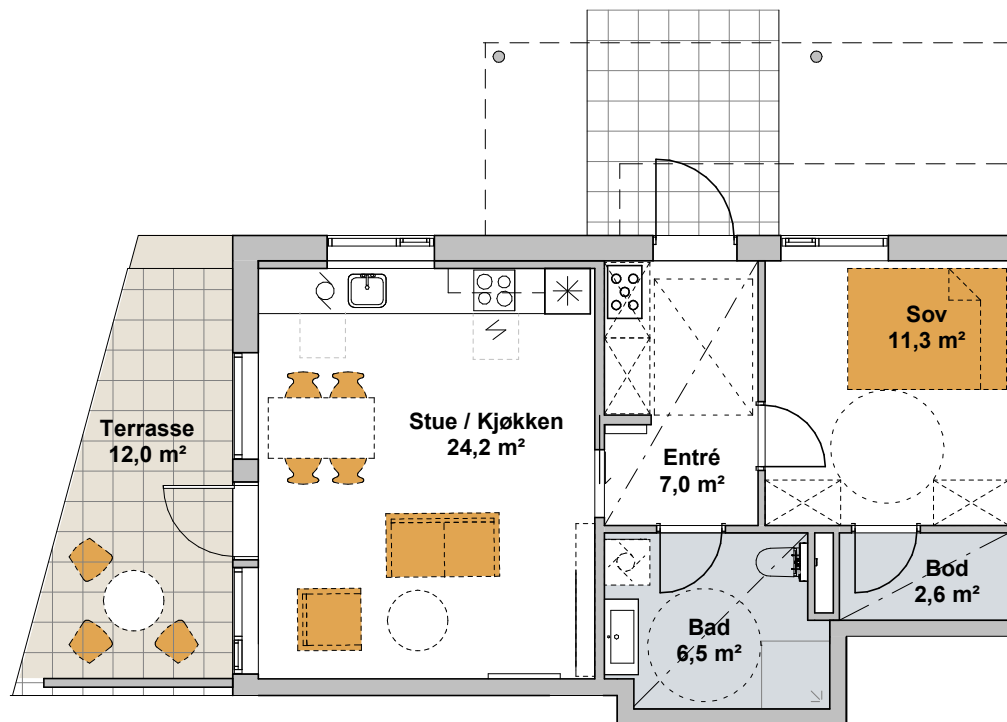

# 1F

Areal

Leilighet BRA: .....54,0 m<sup>2</sup>

P-ROM: ..... 51,1 m<sup>2</sup>

S-ROM: ..... 2,9 m<sup>2</sup>

Balkong/Terrasse:.....12,0 m<sup>2</sup>

Rom: 2 rom

1F

**Soleglad**

09.03.2022

For kjøkkeninnredning og baderomsinnredning henvises det til egne tegninger. Øvrig møblering og garderobereskap er bare vist som illustrasjon, og er ikke inklusiv i leveransen. Heller ikke hvitevarer er inklusiv i leveranse. For øvrig vises det til beskrivelse og romskjema. Oppgitt BRA-areal er basert på foreliggende tegningsmaterieell, og ved bygging kan det frekomme mindre justeringer på dette. Hele eller deler av rom kan bli levert med nedsenket himling/inkassinger for tekniske installasjoner og/eller utførelsen av byggtkniske detaljer. Det kan også bli nødvendig med ytterligere vertikale innkassinger/sjakter for tekniske installasjoner. Utforming av fasadene er ikke endelig fastsatt. Tegning viser netto areal.