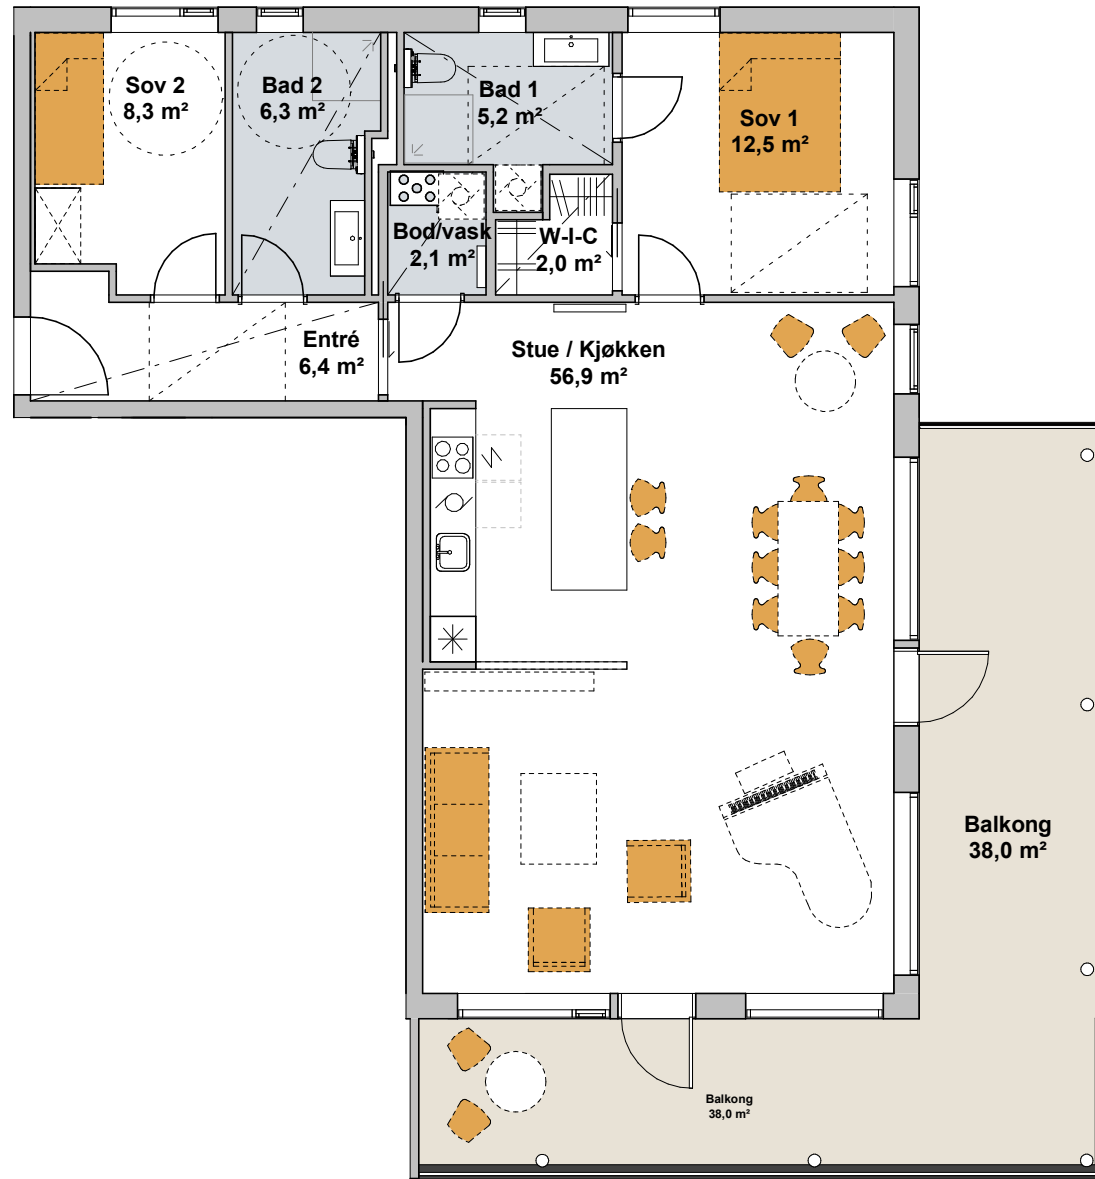

1A

Areal

Leilighet BRA:104,4 m²

P-ROM:101,6 m²

S-ROM: 2,8 m²

Balkong/Terrasse:.....38,0 m²

Rom: 3 rom

1A

Soleglad

10.02.2022

For kjøkkeninnredning og badersinnredning henvises det til egne tegninger. Øvrig møblering og garderoberkap er bare vist som illustrasjon, og er ikke inklusiv i leveransen. Heller ikke hvitevarer er inklusiv i leveranse. For øvrig vises det til beskrivelse og romskjema. Oppgitt BRA-areal er basert på foreliggende tegningsmaterieell, og ved bygging kan det frekomme mindre justeringer på dette. Hele eller deler av rom kan bli levert med nedsenket himling/inkassinger for tekniske installasjoner og/eller utførelsen av byggtkniske detaljer. Det kan også bli nødvendig med ytterligere vertikale innkassinger/sjakter for tekniske installasjoner. Utforming av fasadene er ikke endelig fastsatt. Tegning viser netto areal.