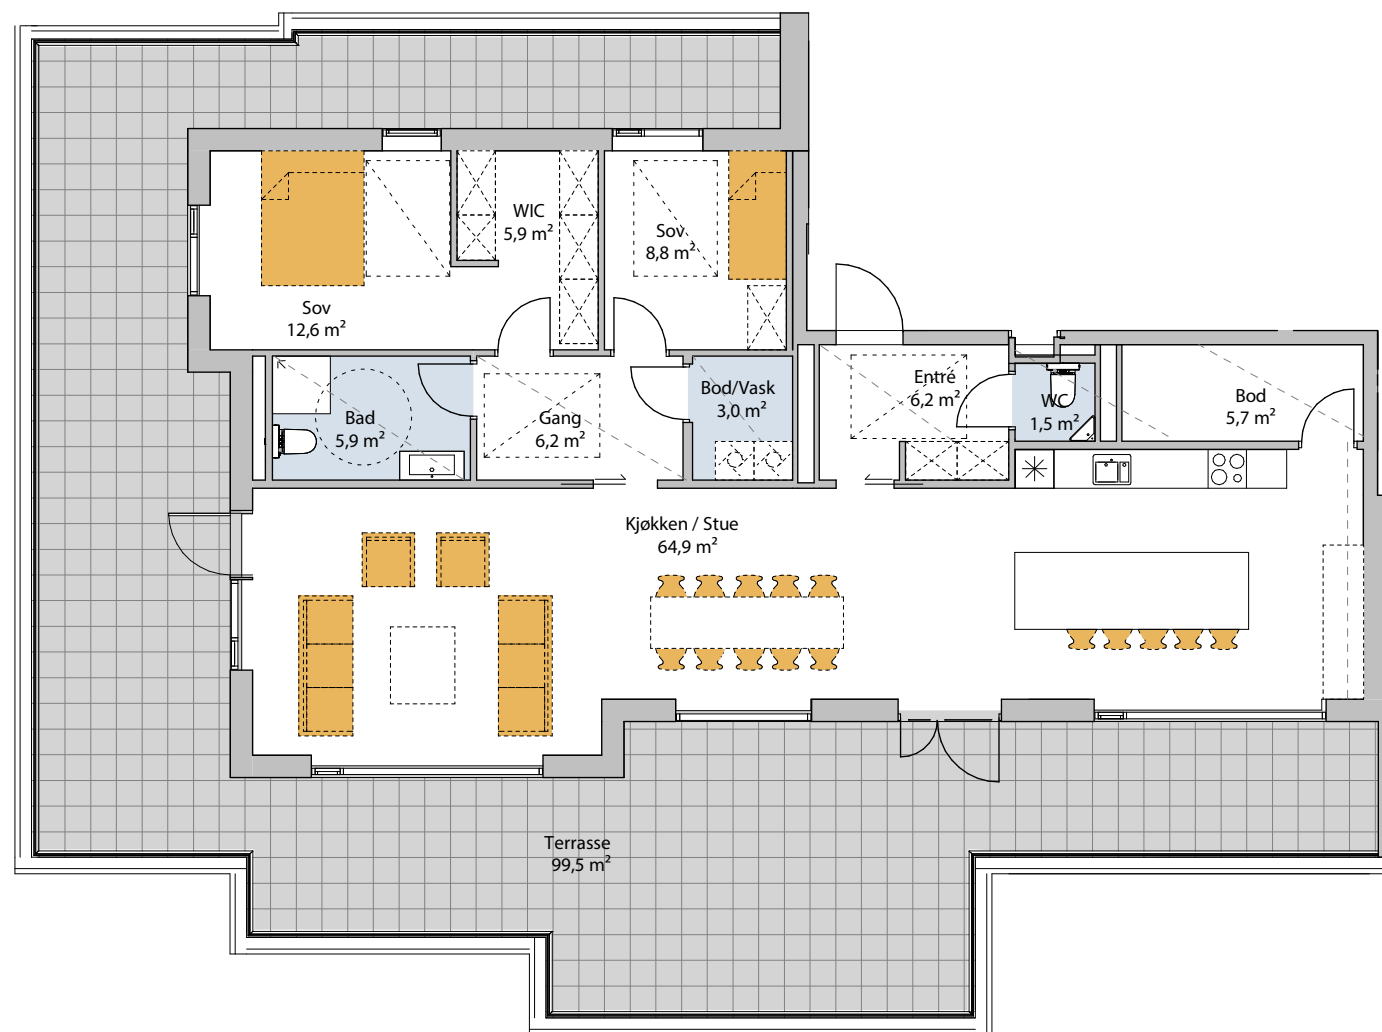

7. etasje

De to leilighetene på toppen av Soleglad er i en klasse for seg. Utsikten, som høydemessig tilsvarer omtrent 9. etasje i Forum Jæren, er det knapt noen leiligheter på Jæren som matcher. Og de digre terrassene sørger for at selve leilighetene er behagelig inntrukket fra innsyn. Dette er en verden for seg selv.

Den største leiligheten er på nesten 150 kvm med mer enn 70 kvm. terrasse. Den andre er på rett under 120 kvm. og har nesten 100 kvm. terrasse.

7A
BRA 127,8

Etasje	7
P-ROM	119,8 m ²
S-ROM	8 m ²
Uterom	98,9 m ²
Rom	3

7B
BRA 156,8 m²

Etasje	7
P-ROM	149,5 m ²
S-ROM	7,3 m ²
Uterom	71,4 m ²
Rom	4-5

*Konge på haugen i toppetasjen. To terrasser.
Panoramautsikt over Jæren, fjellheimen
og havet. En drømmeleilighet.*