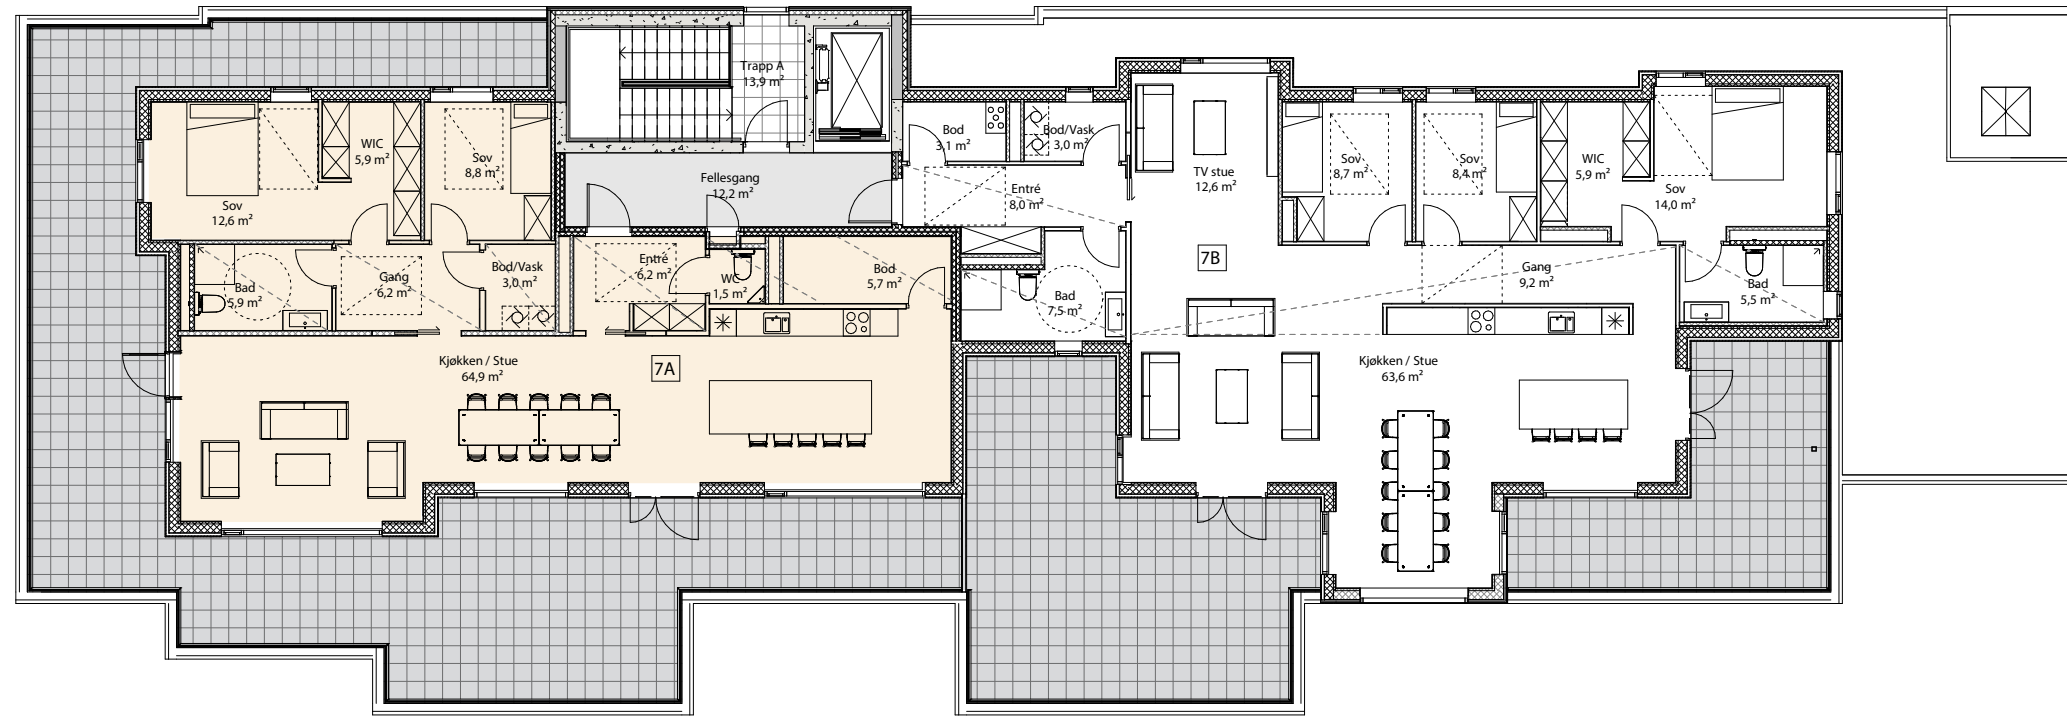

7. etasje

De to leilighetene på toppen av Soleglad er i en klasse for seg. Utsikten, som høydemessig tilsvarer omtrent 9. etasje i Forum Jæren, er det knapt noen leiligheter på Jæren som matcher. Og de digre terrassene sørger for at selve leilighetene er behagelig inntrukket fra innsyn. Dette er en verden for seg selv.

Den største leiligheten er på nesten 150 kvm med mer enn 70 kvm. terrasse. Den andre er på rett under 120 kvm. og har nesten 100 kvm. terrasse.

7A
BRA 127,8

Etasje	7
P-ROM	119,8 m ²
S-ROM	8 m ²
Uterom	98,9 m ²
Rom	3

7B
BRA 156,8 m²

Etasje	7
P-ROM	149,5 m ²
S-ROM	7,3 m ²
Uterom	71,4 m ²
Rom	4-5

*Konge på haugen i toppetasjen. To terrasser.
Panoramautsikt over Jæren, fjellheimen
og havet. En drømmeleilighet.*