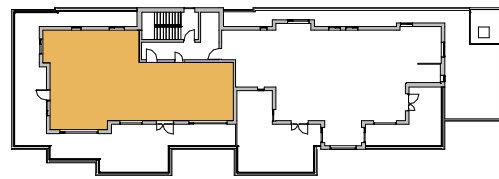

7. etasje

De to leilighetene på toppen av Soleglad er i en klasse for seg. Utsikten, som høydemessig tilsvarer omtrent 9. etasje i Forum Jæren, er det knapt noen leiligheter på Jæren som matcher. Og de digre terrassene sørger for at selve leilighetene er behagelig inntrukket fra innsyn. Dette er en verden for seg selv.

Den største leiligheten er på nesten 150 kvm med mer enn 70 kvm. terrasse. Den andre er på rett under 120 kvm. og har nesten 100 kvm. terrasse.

7A
BRA 127,8

Etasje	7
P-ROM	119,8 m ²
S-ROM	8 m ²
Uterom	98,9 m ²
Rom	3

7B
BRA 156,8 m²

Etasje	7
P-ROM	149,5 m ²
S-ROM	7,3 m ²
Uterom	71,4 m ²
Rom	4-5

*Konge på haugen i toppetasjen. To terrasser.
Panoramautsikt over Jæren, fjellheimen
og havet. En drømmeleilighet.*