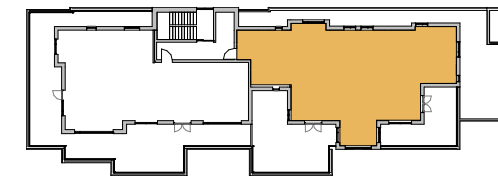

Den største leiligheten er på nesten 150 kvm med mer enn 70 kvm. terrasse. Den andre er på rett under 120 kvm. og har nesten 100 kvm. terrasse.

7A
BRA 127,8

Etasje	7
P-ROM	119,8 m ²
S-ROM	8 m ²
Uterom	98,9 m ²
Rom	3

7B
BRA 156,8 m²

Etasje	7
P-ROM	149,5 m ²
S-ROM	7,3 m ²
Uterom	71,4 m ²
Rom	4-5

*Konge på haugen i toppetasjen. To terrasser.
Panoramautsikt over Jæren, fjellheimen
og havet. En drømmeleilighet.*