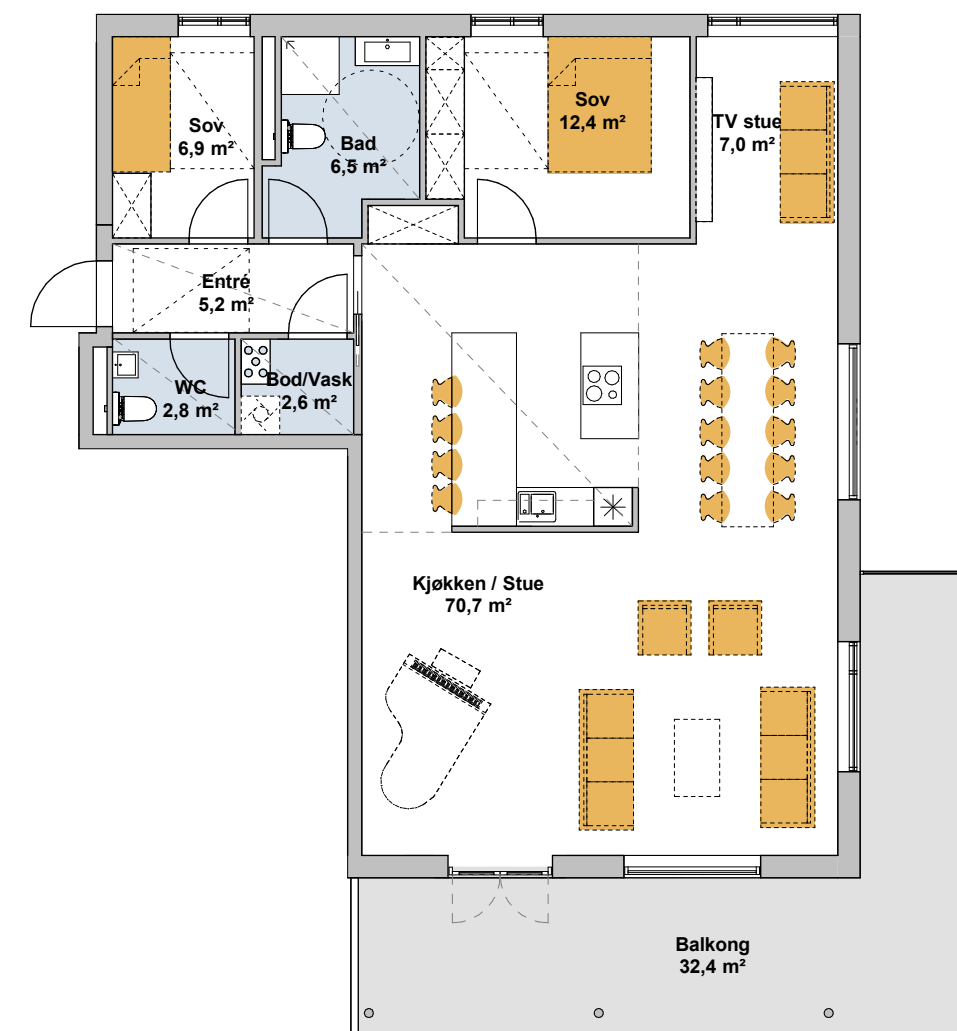

## 3. etasje

Tredje etasje er lik andre etasje med tanke på løsninger og leilighetstyper. Høyden er omtrent den samme som femte etasje i Forum Jæren. Etasjen har seks leiligheter fra 93 til 120 kvm.

**3A**  
BRA 120,0 m<sup>2</sup>

Etasje	3
P-ROM	114,3 m <sup>2</sup>
S-ROM	5,7 m <sup>2</sup>
Uterom	32,6 m <sup>2</sup>
Rom	3-4

**3B**  
BRA 96,0 m<sup>2</sup>

Etasje	3
P-ROM	87 m <sup>2</sup>
S-ROM	9 m <sup>2</sup>
Uterom	16,6 m <sup>2</sup>
Rom	3

**3C**  
BRA 101,9 m<sup>2</sup>

Etasje	3
P-ROM	92,2 m <sup>2</sup>
S-ROM	9,7 m <sup>2</sup>
Uterom	18,3 m <sup>2</sup>
Rom	3

**3D**  
BRA 102,5 m<sup>2</sup>

Etasje	3
P-ROM	93,5 m <sup>2</sup>
S-ROM	9 m <sup>2</sup>
Uterom	18,6 m <sup>2</sup>
Rom	3

**3E**  
BRA 93,6 m<sup>2</sup>

Etasje	3
P-ROM	89,2 m <sup>2</sup>
S-ROM	4,4 m <sup>2</sup>
Uterom	17,1 m <sup>2</sup>
Rom	3

**3F**  
BRA 118,2 m<sup>2</sup>

Etasje	3
P-ROM	115,1 m <sup>2</sup>
S-ROM	3,2 m <sup>2</sup>
Uterom	32,4 m <sup>2</sup>
Rom	3-4