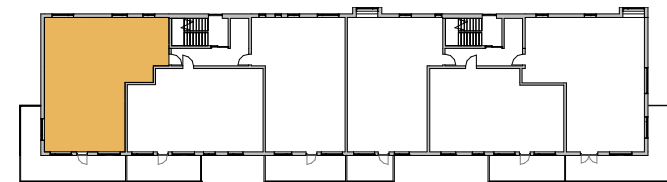

## 3. etasje

Tredje etasje er lik andre etasje med tanke på løsninger og leilighetstyper. Høyden er omtrent den samme som femte etasje i Forum Jæren. Etasjen har seks leiligheter fra 93 til 120 kvm.

**3A**  
BRA 120,0 m<sup>2</sup>

Etasje	3
P-ROM	114,3 m <sup>2</sup>
S-ROM	5,7 m <sup>2</sup>
Uterom	32,6 m <sup>2</sup>
Rom	3-4

**3B**  
BRA 96,0 m<sup>2</sup>

Etasje	3
P-ROM	87 m <sup>2</sup>
S-ROM	9 m <sup>2</sup>
Uterom	16,6 m <sup>2</sup>
Rom	3

**3C**  
BRA 101,9 m<sup>2</sup>

Etasje	3
P-ROM	92,2 m <sup>2</sup>
S-ROM	9,7 m <sup>2</sup>
Uterom	18,3 m <sup>2</sup>
Rom	3

**3D**  
BRA 102,5 m<sup>2</sup>

Etasje	3
P-ROM	93,5 m <sup>2</sup>
S-ROM	9 m <sup>2</sup>
Uterom	18,6 m <sup>2</sup>
Rom	3

**3E**  
BRA 93,6 m<sup>2</sup>

Etasje	3
P-ROM	89,2 m <sup>2</sup>
S-ROM	4,4 m <sup>2</sup>
Uterom	17,1 m <sup>2</sup>
Rom	3

**3F**  
BRA 118,2 m<sup>2</sup>

Etasje	3
P-ROM	115,1 m <sup>2</sup>
S-ROM	3,2 m <sup>2</sup>
Uterom	32,4 m <sup>2</sup>
Rom	3-4