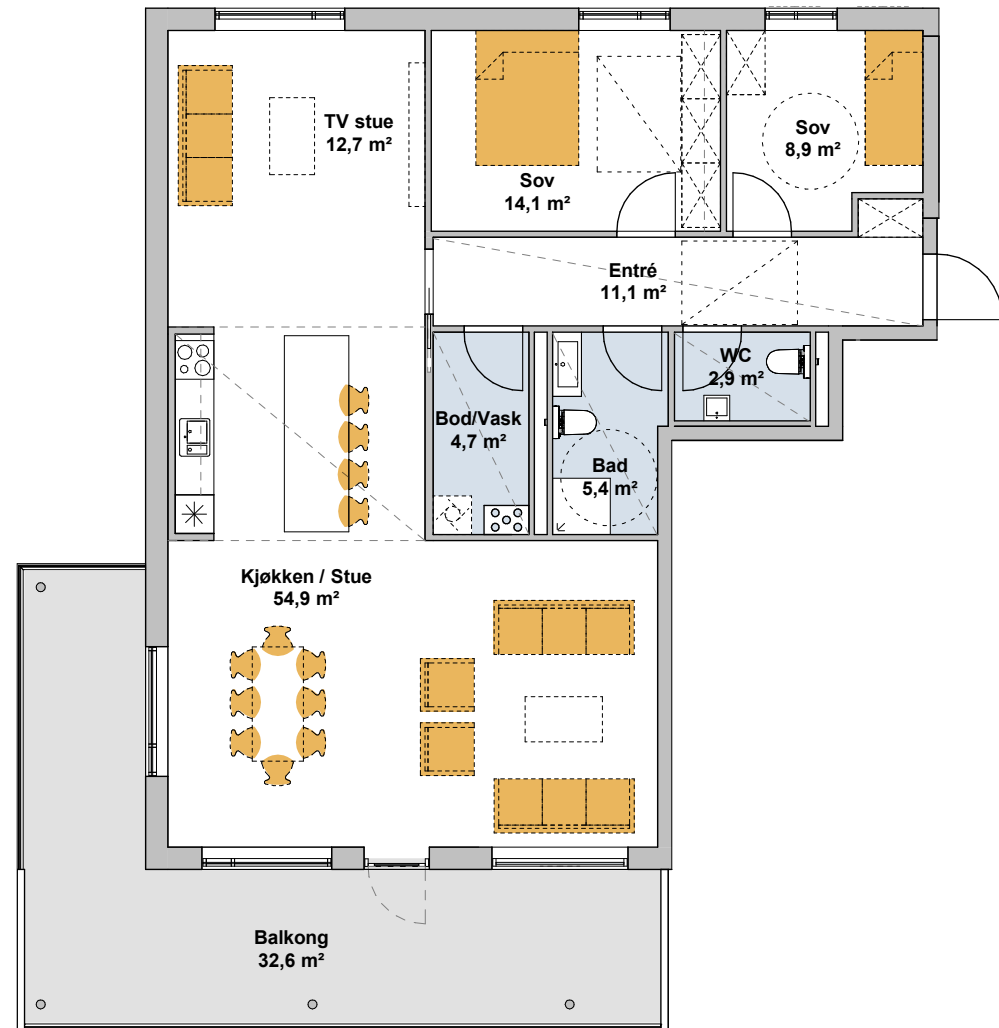

## 3. etasje

Tredje etasje er lik andre etasje med tanke på løsninger og leilighetstyper. Høyden er omtrent den samme som femte etasje i Forum Jæren. Etasjen har seks leiligheter fra 93 til 120 kvm.

**3A**  
BRA 120,0 m<sup>2</sup>

Etasje	3
P-ROM	114,3 m <sup>2</sup>
S-ROM	5,7 m <sup>2</sup>
Uterom	32,6 m <sup>2</sup>
Rom	3-4

**3B**  
BRA 96,0 m<sup>2</sup>

Etasje	3
P-ROM	87 m <sup>2</sup>
S-ROM	9 m <sup>2</sup>
Uterom	16,6 m <sup>2</sup>
Rom	3

**3C**  
BRA 101,9 m<sup>2</sup>

Etasje	3
P-ROM	92,2 m <sup>2</sup>
S-ROM	9,7 m <sup>2</sup>
Uterom	18,3 m <sup>2</sup>
Rom	3

**3D**  
BRA 102,5 m<sup>2</sup>

Etasje	3
P-ROM	93,5 m <sup>2</sup>
S-ROM	9 m <sup>2</sup>
Uterom	18,6 m <sup>2</sup>
Rom	3

**3E**  
BRA 93,6 m<sup>2</sup>

Etasje	3
P-ROM	89,2 m <sup>2</sup>
S-ROM	4,4 m <sup>2</sup>
Uterom	17,1 m <sup>2</sup>
Rom	3

**3F**  
BRA 118,2 m<sup>2</sup>

Etasje	3
P-ROM	115,1 m <sup>2</sup>
S-ROM	3,2 m <sup>2</sup>
Uterom	32,4 m <sup>2</sup>
Rom	3-4