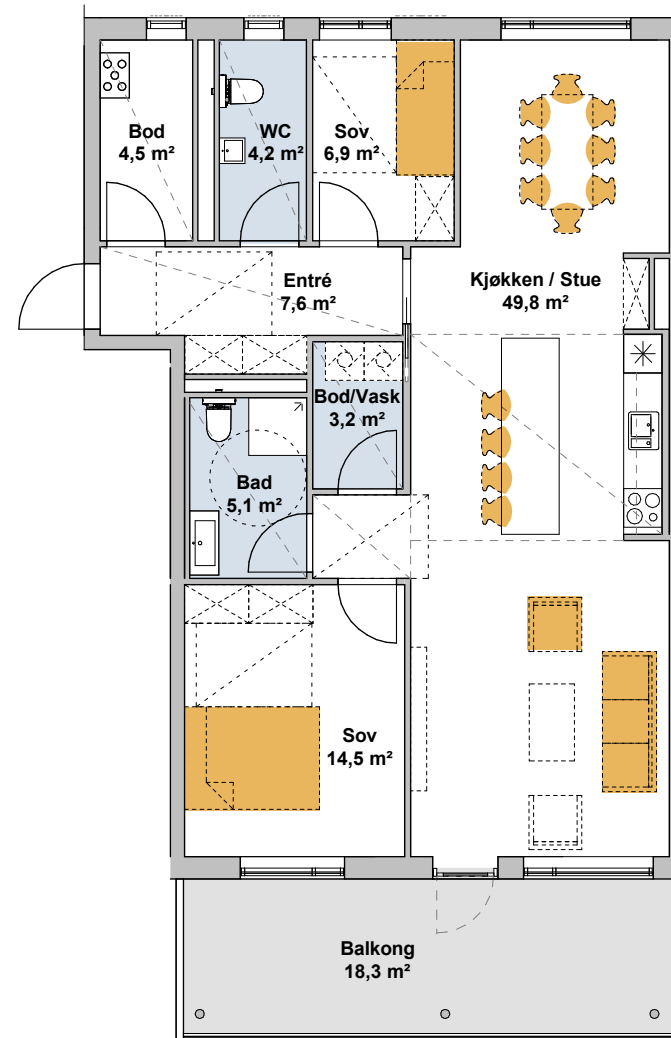

## 3. etasje

Tredje etasje er lik andre etasje med tanke på løsninger og leilighetstyper. Høyden er omtrent den samme som femte etasje i Forum Jæren. Etasjen har seks leiligheter fra 93 til 120 kvm.

**3A**  
BRA 120,0 m<sup>2</sup>

Etasje	3
P-ROM	114,3 m <sup>2</sup>
S-ROM	5,7 m <sup>2</sup>
Uterom	32,6 m <sup>2</sup>
Rom	3-4

**3B**  
BRA 96,0 m<sup>2</sup>

Etasje	3
P-ROM	87 m <sup>2</sup>
S-ROM	9 m <sup>2</sup>
Uterom	16,6 m <sup>2</sup>
Rom	3

**3C**  
BRA 101,9 m<sup>2</sup>

Etasje	3
P-ROM	92,2 m <sup>2</sup>
S-ROM	9,7 m <sup>2</sup>
Uterom	18,3 m <sup>2</sup>
Rom	3

**3D**  
BRA 102,5 m<sup>2</sup>

Etasje	3
P-ROM	93,5 m <sup>2</sup>
S-ROM	9 m <sup>2</sup>
Uterom	18,6 m <sup>2</sup>
Rom	3

**3E**  
BRA 93,6 m<sup>2</sup>

Etasje	3
P-ROM	89,2 m <sup>2</sup>
S-ROM	4,4 m <sup>2</sup>
Uterom	17,1 m <sup>2</sup>
Rom	3

**3F**  
BRA 118,2 m<sup>2</sup>

Etasje	3
P-ROM	115,1 m <sup>2</sup>
S-ROM	3,2 m <sup>2</sup>
Uterom	32,4 m <sup>2</sup>
Rom	3-4