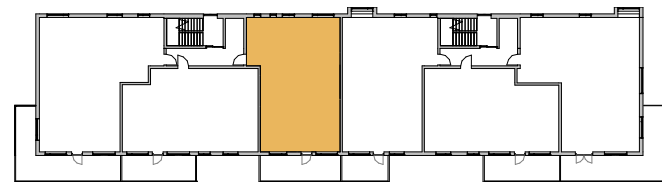

## 3. etasje

Tredje etasje er lik andre etasje med tanke på løsninger og leilighetstyper. Høyden er omtrent den samme som femte etasje i Forum Jæren. Etasjen har seks leiligheter fra 93 til 120 kvm.

**3A**  
BRA 120,0 m<sup>2</sup>

Etasje	3
P-ROM	114,3 m <sup>2</sup>
S-ROM	5,7 m <sup>2</sup>
Uterom	32,6 m <sup>2</sup>
Rom	3-4

**3B**  
BRA 96,0 m<sup>2</sup>

Etasje	3
P-ROM	87 m <sup>2</sup>
S-ROM	9 m <sup>2</sup>
Uterom	16,6 m <sup>2</sup>
Rom	3

**3C**  
BRA 101,9 m<sup>2</sup>

Etasje	3
P-ROM	92,2 m <sup>2</sup>
S-ROM	9,7 m <sup>2</sup>
Uterom	18,3 m <sup>2</sup>
Rom	3

**3D**  
BRA 102,5 m<sup>2</sup>

Etasje	3
P-ROM	93,5 m <sup>2</sup>
S-ROM	9 m <sup>2</sup>
Uterom	18,6 m <sup>2</sup>
Rom	3

**3E**  
BRA 93,6 m<sup>2</sup>

Etasje	3
P-ROM	89,2 m <sup>2</sup>
S-ROM	4,4 m <sup>2</sup>
Uterom	17,1 m <sup>2</sup>
Rom	3

**3F**  
BRA 118,2 m<sup>2</sup>

Etasje	3
P-ROM	115,1 m <sup>2</sup>
S-ROM	3,2 m <sup>2</sup>
Uterom	32,4 m <sup>2</sup>
Rom	3-4