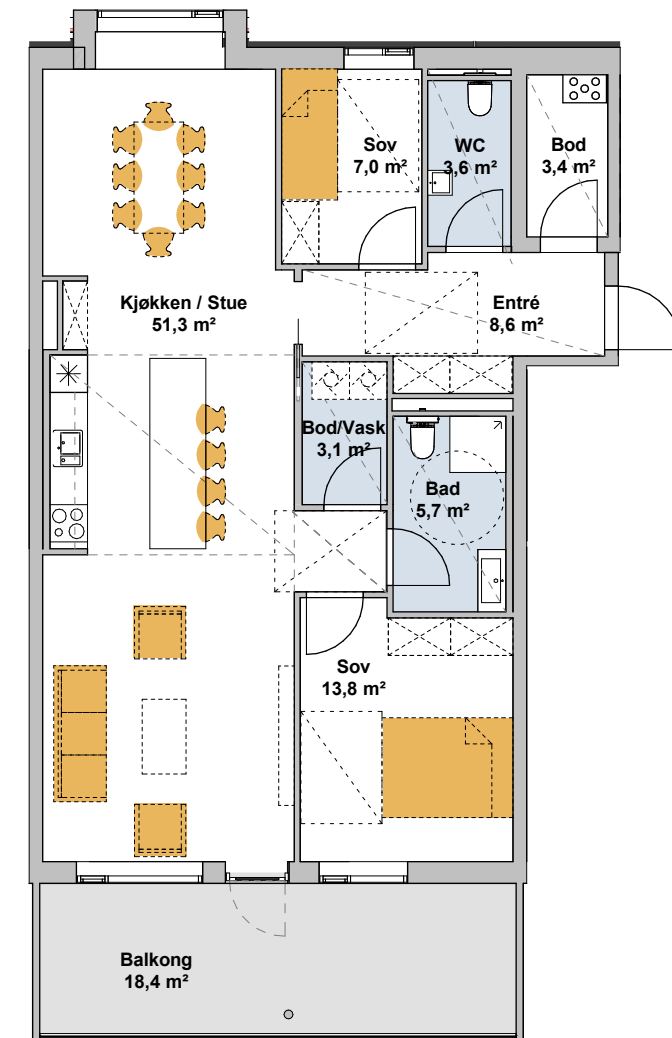

## 3. etasje

Tredje etasje er lik andre etasje med tanke på løsninger og leilighetstyper. Høyden er omtrent den samme som femte etasje i Forum Jæren. Etasjen har seks leiligheter fra 93 til 120 kvm.

**3A**  
BRA 120,0 m<sup>2</sup>

Etasje	3
P-ROM	114,3 m <sup>2</sup>
S-ROM	5,7 m <sup>2</sup>
Uterom	32,6 m <sup>2</sup>
Rom	3-4

**3B**  
BRA 96,0 m<sup>2</sup>

Etasje	3
P-ROM	87 m <sup>2</sup>
S-ROM	9 m <sup>2</sup>
Uterom	16,6 m <sup>2</sup>
Rom	3

**3C**  
BRA 101,9 m<sup>2</sup>

Etasje	3
P-ROM	92,2 m <sup>2</sup>
S-ROM	9,7 m <sup>2</sup>
Uterom	18,3 m <sup>2</sup>
Rom	3

**3D**  
BRA 102,5 m<sup>2</sup>

Etasje	3
P-ROM	93,5 m <sup>2</sup>
S-ROM	9 m <sup>2</sup>
Uterom	18,6 m <sup>2</sup>
Rom	3

**3E**  
BRA 93,6 m<sup>2</sup>

Etasje	3
P-ROM	89,2 m <sup>2</sup>
S-ROM	4,4 m <sup>2</sup>
Uterom	17,1 m <sup>2</sup>
Rom	3

**3F**  
BRA 118,2 m<sup>2</sup>

Etasje	3
P-ROM	115,1 m <sup>2</sup>
S-ROM	3,2 m <sup>2</sup>
Uterom	32,4 m <sup>2</sup>
Rom	3-4