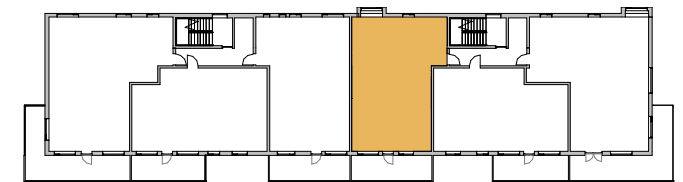

## 3. etasje

Tredje etasje er lik andre etasje med tanke på løsninger og leilighetstyper. Høyden er omtrent den samme som femte etasje i Forum Jæren. Etasjen har seks leiligheter fra 93 til 120 kvm.

**3A**  
BRA 120,0 m<sup>2</sup>

Etasje	3
P-ROM	114,3 m <sup>2</sup>
S-ROM	5,7 m <sup>2</sup>
Uterom	32,6 m <sup>2</sup>
Rom	3-4

**3B**  
BRA 96,0 m<sup>2</sup>

Etasje	3
P-ROM	87 m <sup>2</sup>
S-ROM	9 m <sup>2</sup>
Uterom	16,6 m <sup>2</sup>
Rom	3

**3C**  
BRA 101,9 m<sup>2</sup>

Etasje	3
P-ROM	92,2 m <sup>2</sup>
S-ROM	9,7 m <sup>2</sup>
Uterom	18,3 m <sup>2</sup>
Rom	3

**3D**  
BRA 102,5 m<sup>2</sup>

Etasje	3
P-ROM	93,5 m <sup>2</sup>
S-ROM	9 m <sup>2</sup>
Uterom	18,6 m <sup>2</sup>
Rom	3

**3E**  
BRA 93,6 m<sup>2</sup>

Etasje	3
P-ROM	89,2 m <sup>2</sup>
S-ROM	4,4 m <sup>2</sup>
Uterom	17,1 m <sup>2</sup>
Rom	3

**3F**  
BRA 118,2 m<sup>2</sup>

Etasje	3
P-ROM	115,1 m <sup>2</sup>
S-ROM	3,2 m <sup>2</sup>
Uterom	32,4 m <sup>2</sup>
Rom	3-4