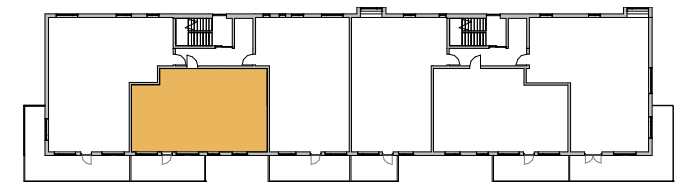

## 3. etasje

Tredje etasje er lik andre etasje med tanke på løsninger og leilighetstyper. Høyden er omtrent den samme som femte etasje i Forum Jæren. Etasjen har seks leiligheter fra 93 til 120 kvm.

**3A**  
BRA 120,0 m<sup>2</sup>

Etasje	3
P-ROM	114,3 m <sup>2</sup>
S-ROM	5,7 m <sup>2</sup>
Uterom	32,6 m <sup>2</sup>
Rom	3-4

**3B**  
BRA 96,0 m<sup>2</sup>

Etasje	3
P-ROM	87 m <sup>2</sup>
S-ROM	9 m <sup>2</sup>
Uterom	16,6 m <sup>2</sup>
Rom	3

**3C**  
BRA 101,9 m<sup>2</sup>

Etasje	3
P-ROM	92,2 m <sup>2</sup>
S-ROM	9,7 m <sup>2</sup>
Uterom	18,3 m <sup>2</sup>
Rom	3

**3D**  
BRA 102,5 m<sup>2</sup>

Etasje	3
P-ROM	93,5 m <sup>2</sup>
S-ROM	9 m <sup>2</sup>
Uterom	18,6 m <sup>2</sup>
Rom	3

**3E**  
BRA 93,6 m<sup>2</sup>

Etasje	3
P-ROM	89,2 m <sup>2</sup>
S-ROM	4,4 m <sup>2</sup>
Uterom	17,1 m <sup>2</sup>
Rom	3

**3F**  
BRA 118,2 m<sup>2</sup>

Etasje	3
P-ROM	115,1 m <sup>2</sup>
S-ROM	3,2 m <sup>2</sup>
Uterom	32,4 m <sup>2</sup>
Rom	3-4