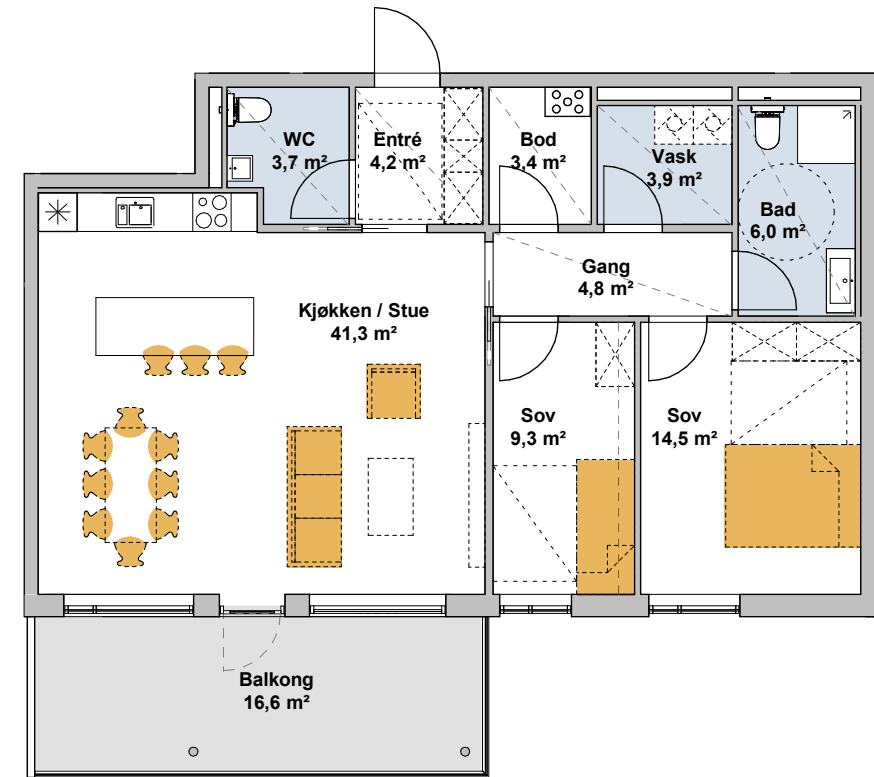

## 3. etasje

Tredje etasje er lik andre etasje med tanke på løsninger og leilighetstyper. Høyden er omtrent den samme som femte etasje i Forum Jæren. Etasjen har seks leiligheter fra 93 til 120 kvm.

**3A**  
BRA 120,0 m<sup>2</sup>

Etasje	3
P-ROM	114,3 m <sup>2</sup>
S-ROM	5,7 m <sup>2</sup>
Uterom	32,6 m <sup>2</sup>
Rom	3-4

**3B**  
BRA 96,0 m<sup>2</sup>

Etasje	3
P-ROM	87 m <sup>2</sup>
S-ROM	9 m <sup>2</sup>
Uterom	16,6 m <sup>2</sup>
Rom	3

**3C**  
BRA 101,9 m<sup>2</sup>

Etasje	3
P-ROM	92,2 m <sup>2</sup>
S-ROM	9,7 m <sup>2</sup>
Uterom	18,3 m <sup>2</sup>
Rom	3

**3D**  
BRA 102,5 m<sup>2</sup>

Etasje	3
P-ROM	93,5 m <sup>2</sup>
S-ROM	9 m <sup>2</sup>
Uterom	18,6 m <sup>2</sup>
Rom	3

**3E**  
BRA 93,6 m<sup>2</sup>

Etasje	3
P-ROM	89,2 m <sup>2</sup>
S-ROM	4,4 m <sup>2</sup>
Uterom	17,1 m <sup>2</sup>
Rom	3

**3F**  
BRA 118,2 m<sup>2</sup>

Etasje	3
P-ROM	115,1 m <sup>2</sup>
S-ROM	3,2 m <sup>2</sup>
Uterom	32,4 m <sup>2</sup>
Rom	3-4